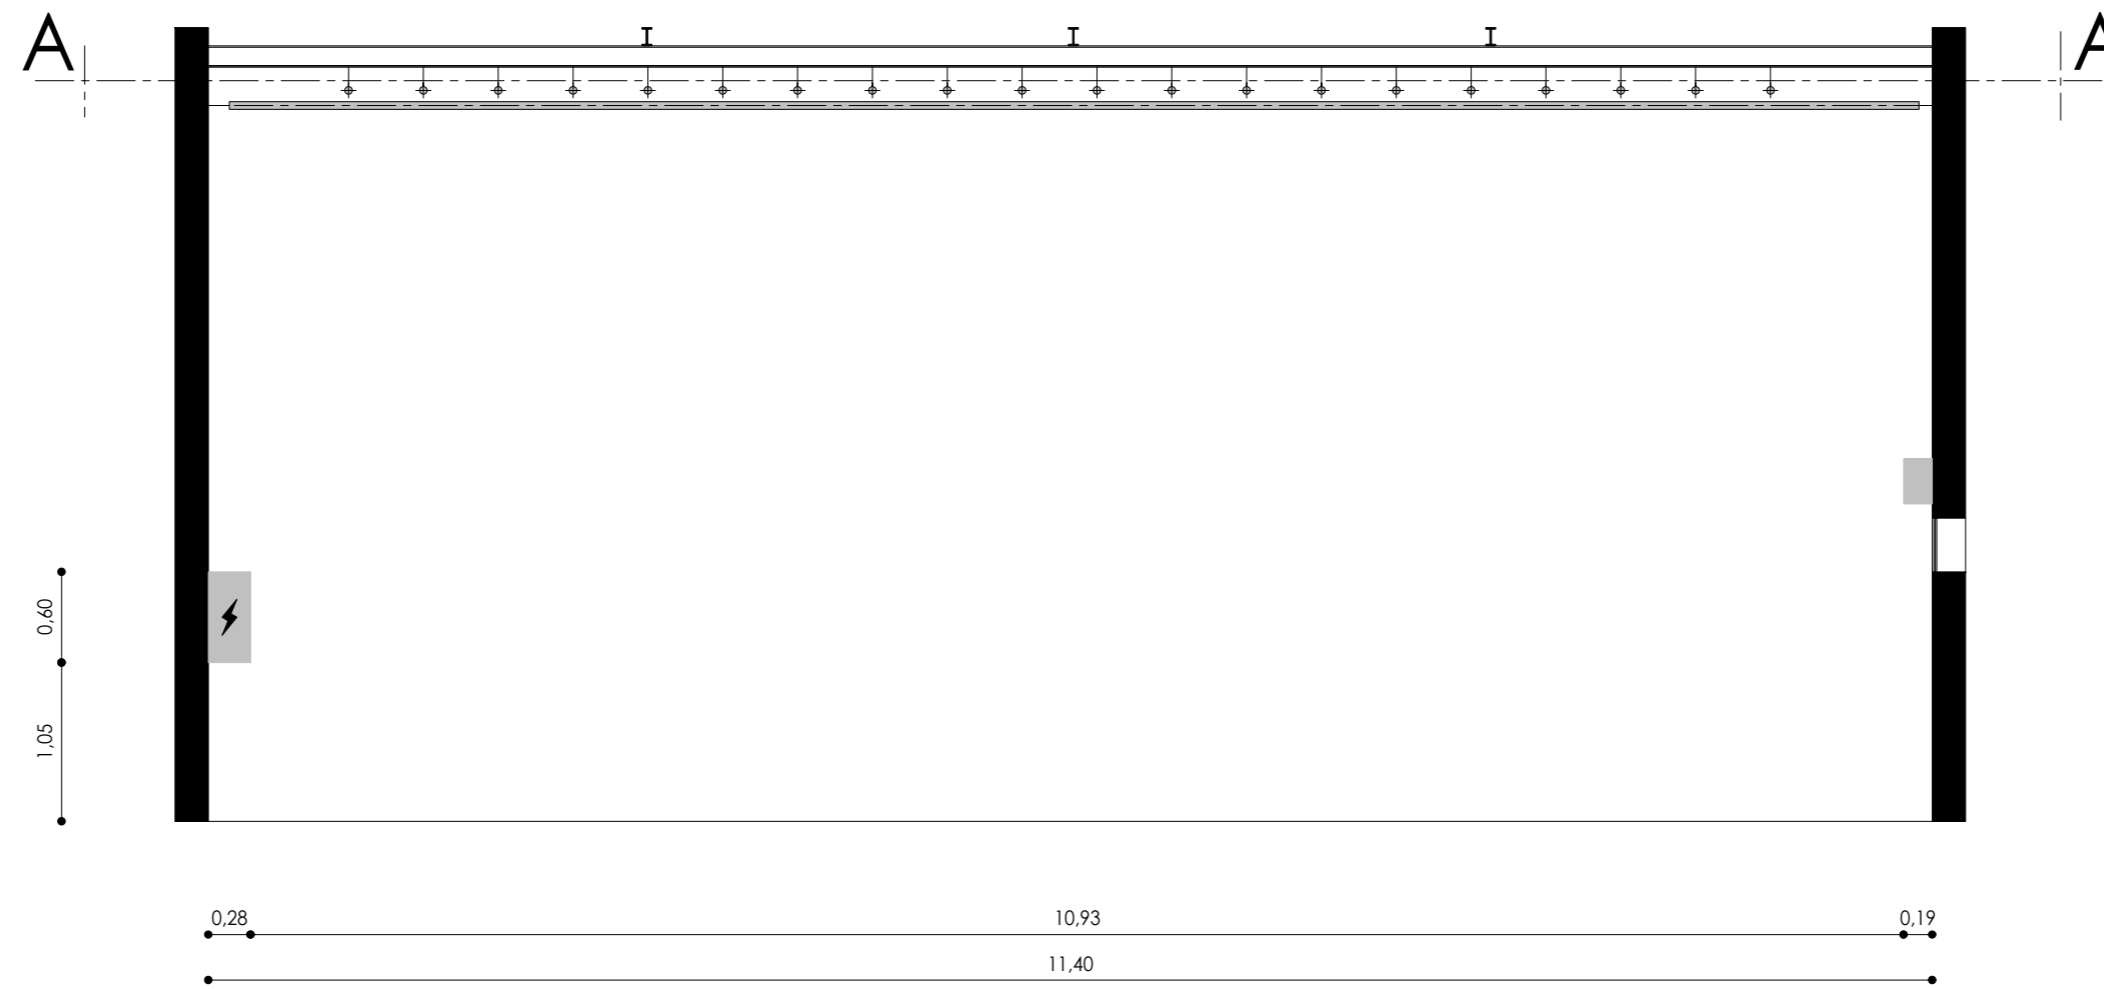

# Coupe EE

 <p><b>Théâtre d'O</b> <b>Salle Gabriel Monet</b></p>	<p><b>08</b></p>
<p><b>Coupes DD &amp; EE</b></p>	<p>date: 21.10.05</p>
	<p>échelle: 1/50</p>