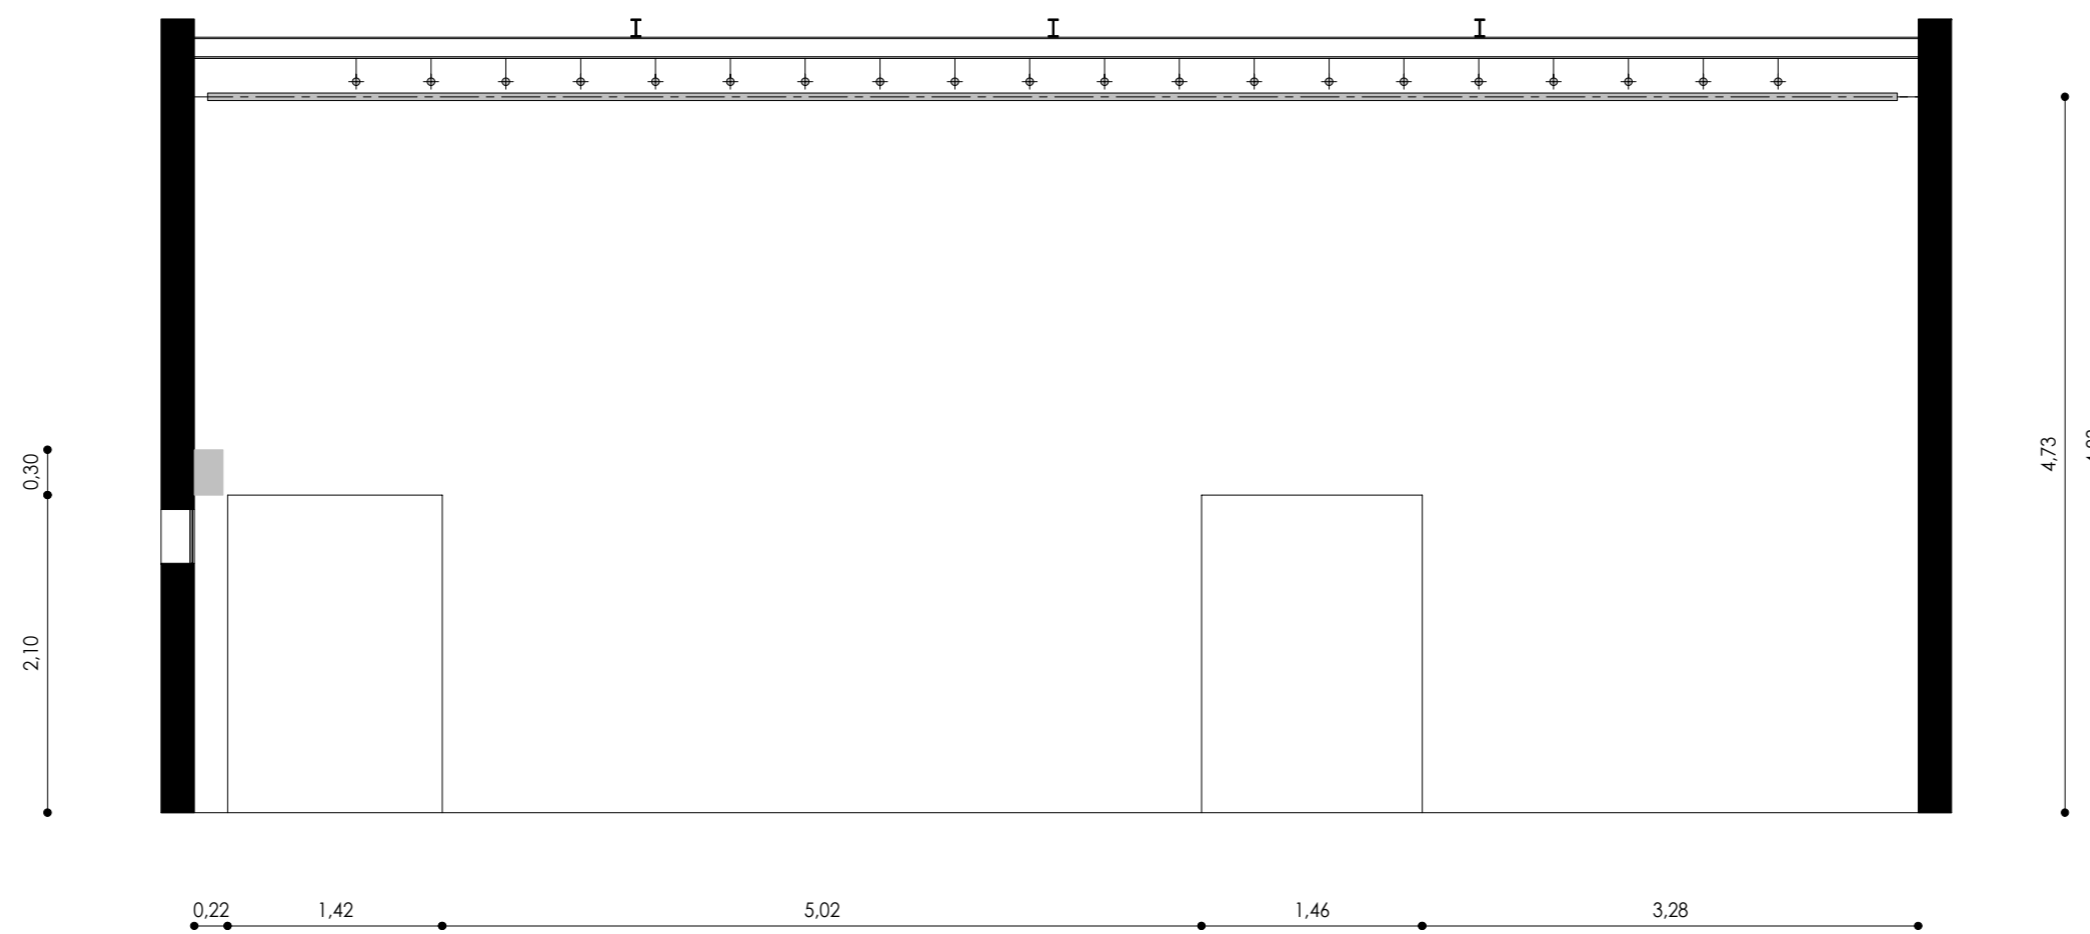

# Coupe EE

 <p><b>Théâtre d'O</b> <b>Salle Gabriel Monet</b></p>	<p><b>08</b></p>
<p><b>Coupes DD &amp; EE</b></p>	<p>date: 21.10.05</p>
	<p>échelle: 1/50</p>