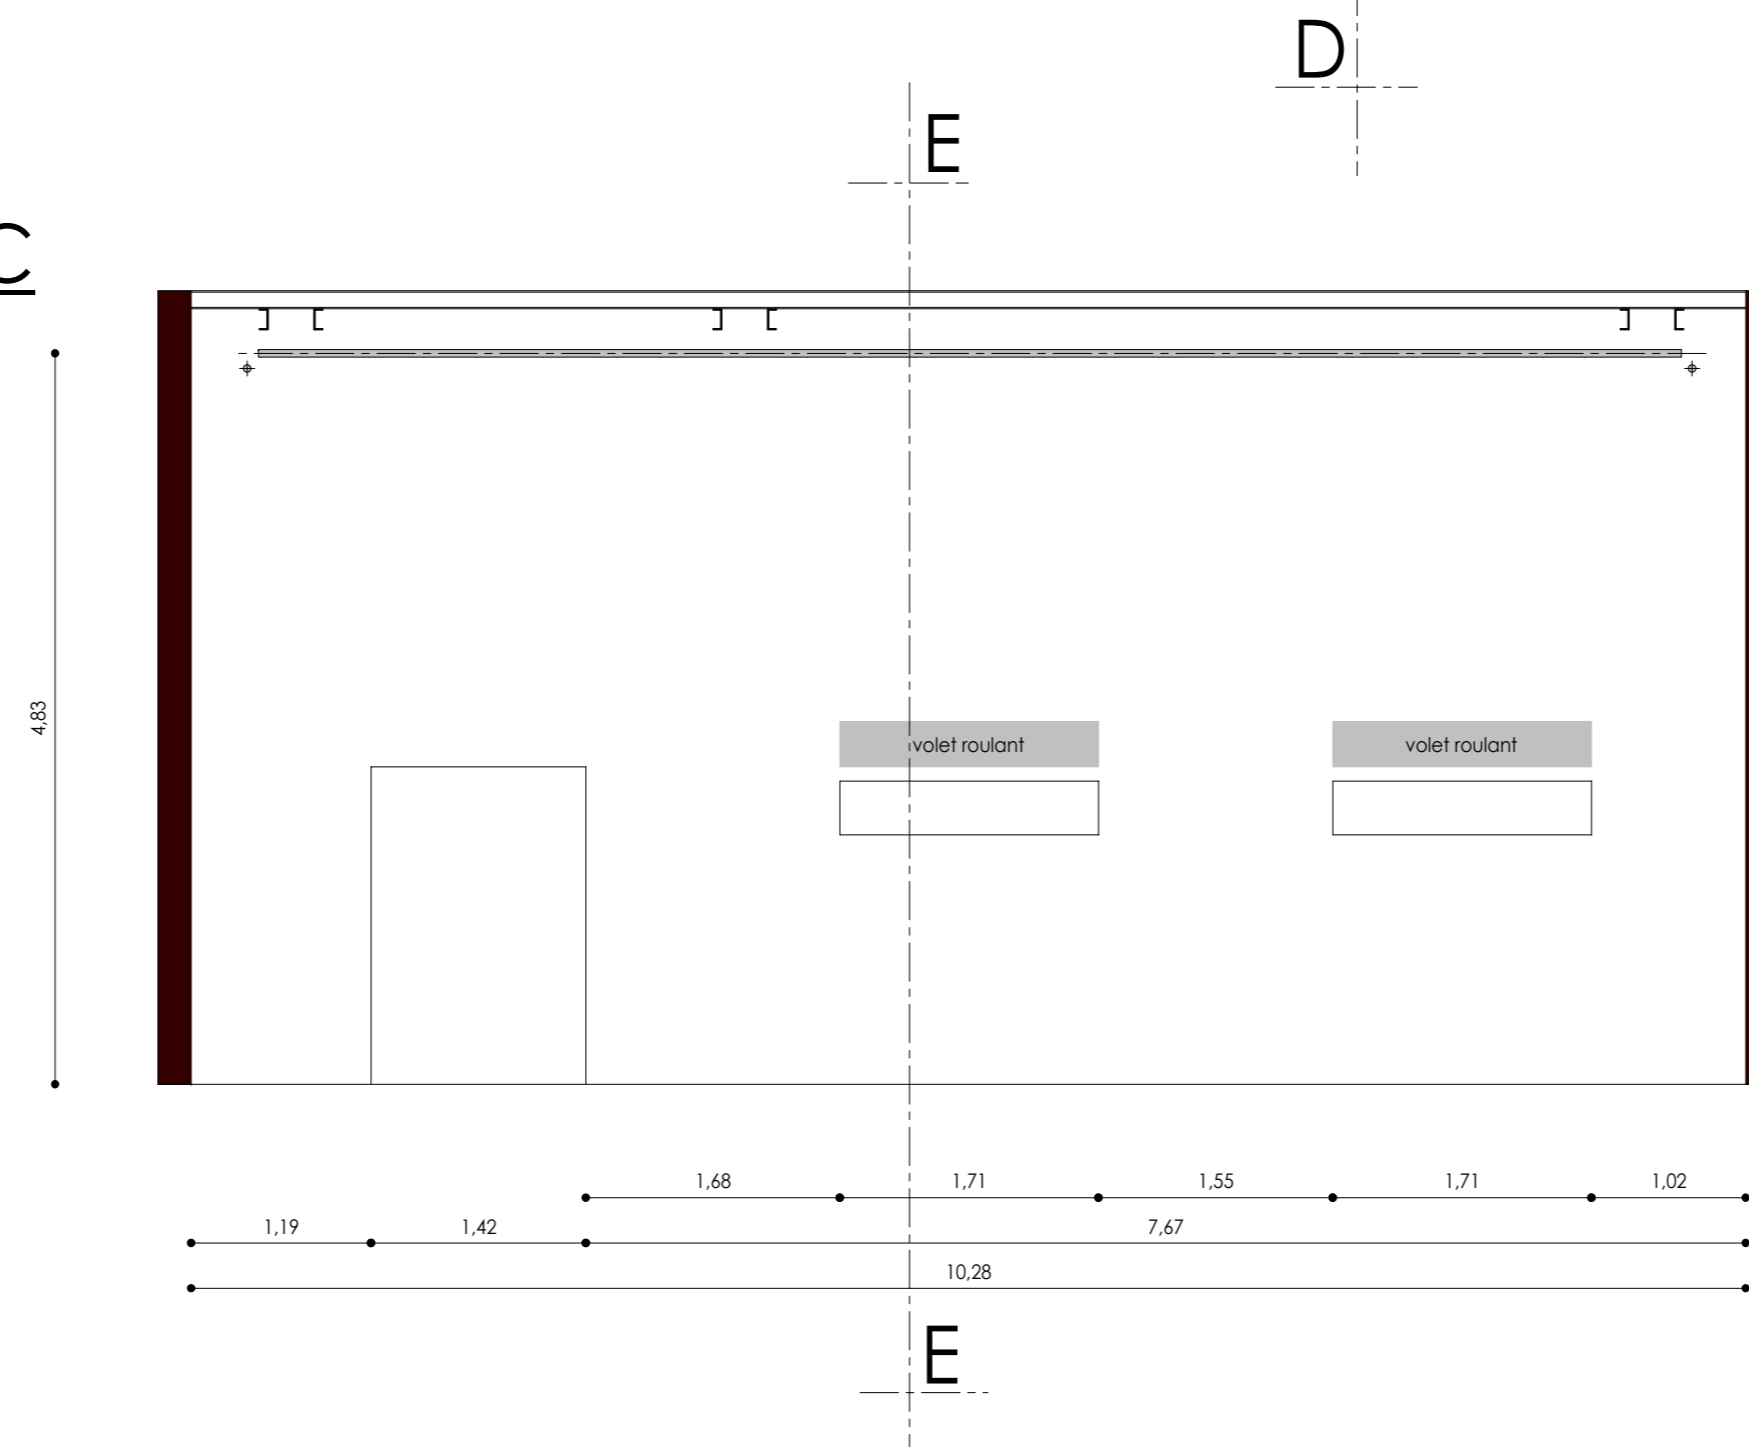

Coupe BB

Coupe CC

	Théâtre d'O Salle Gabriel Monet	07
Coupes BB & CC		date: 21.10.05 échelle: 1/50